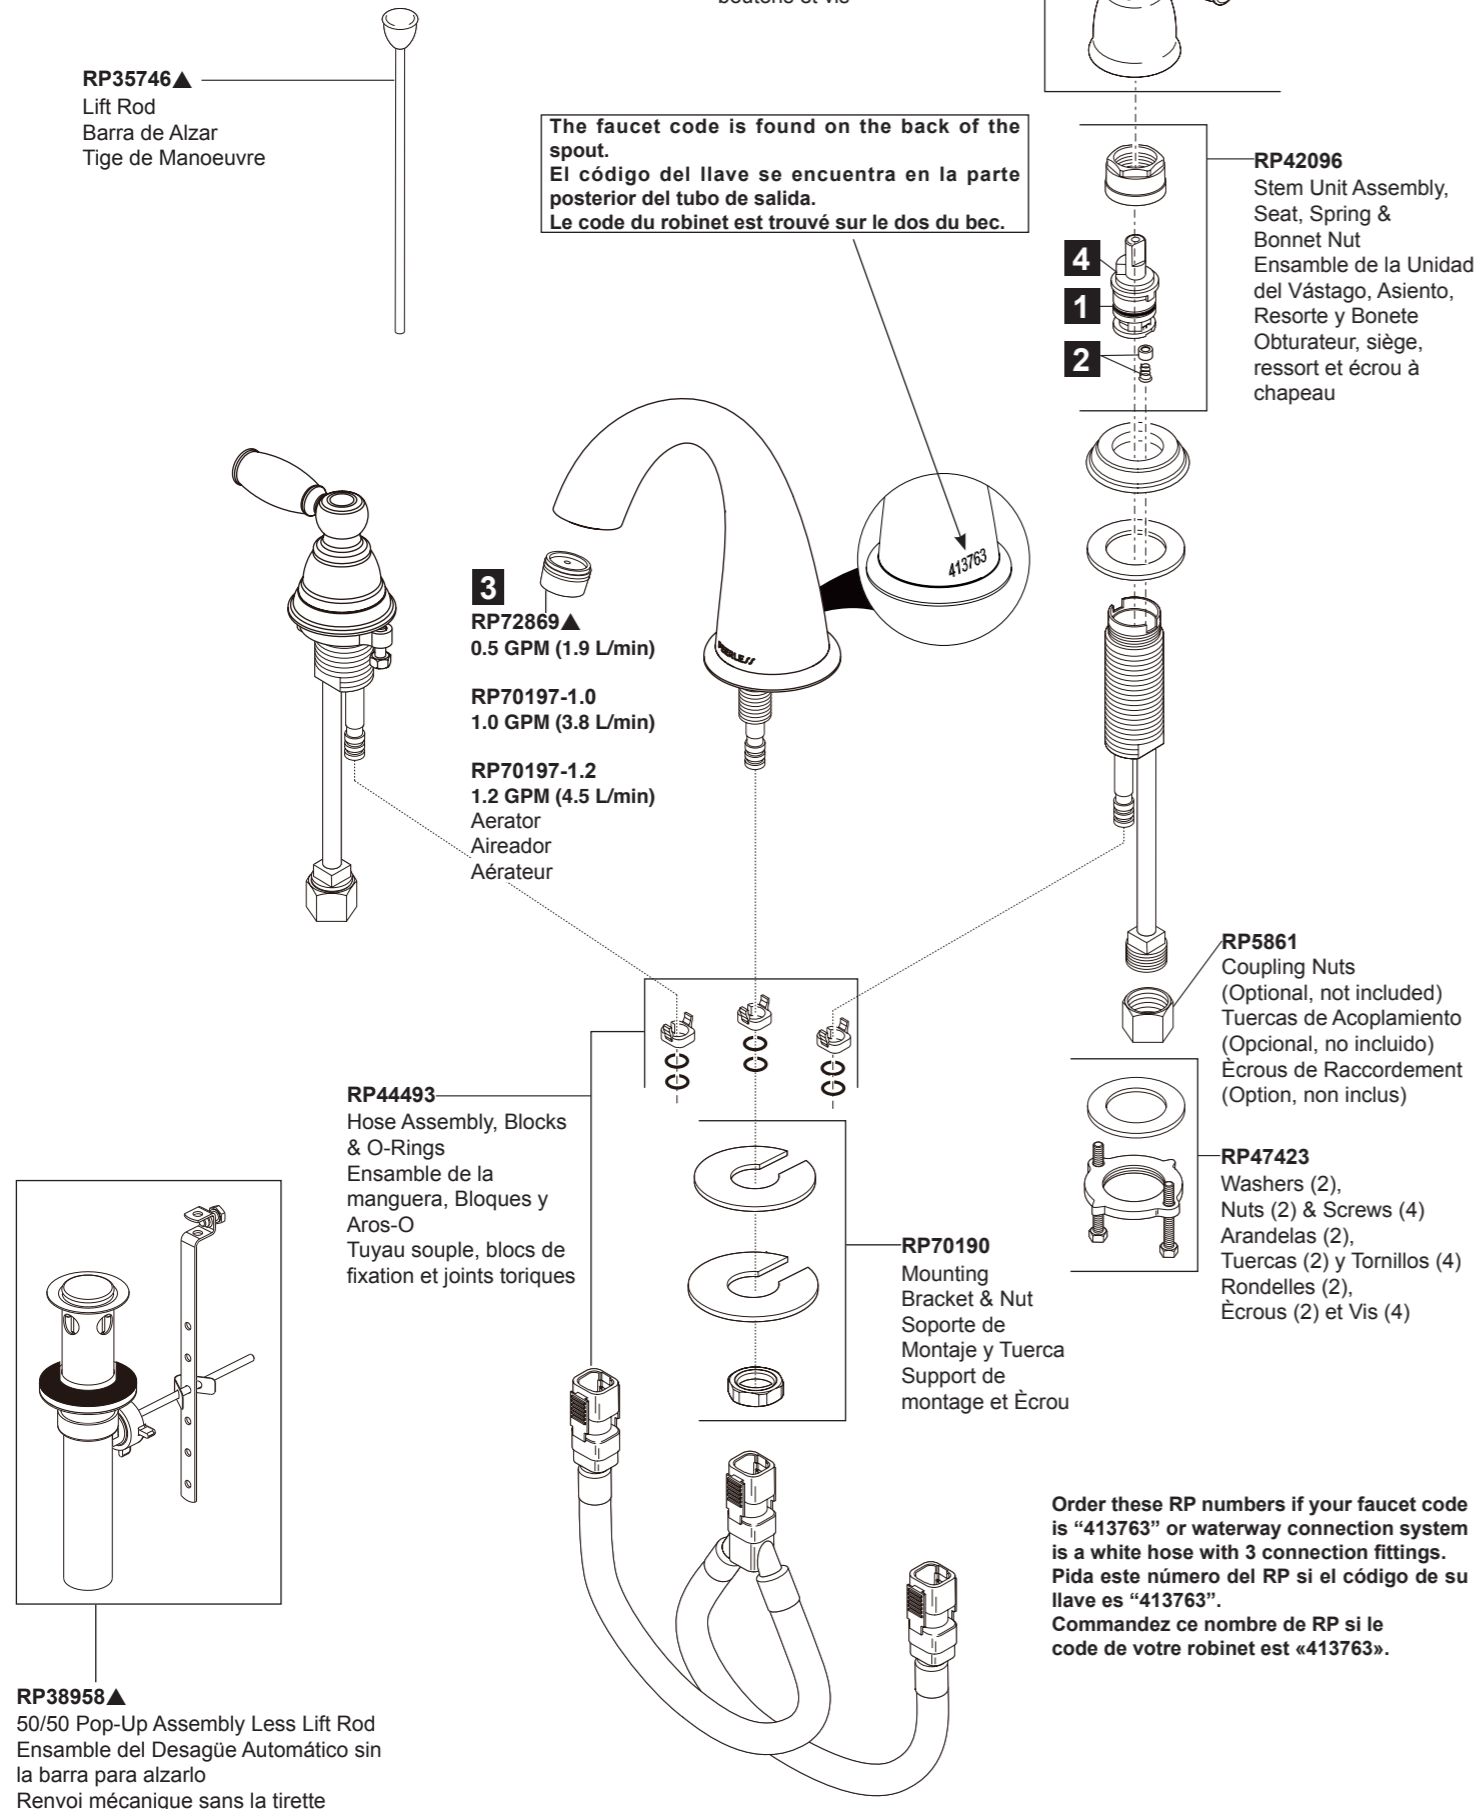

Models/Modelos/Modèles

P299196LF▲

Series/Series/Seria

▲Specify Finish
Especifique el acabado
Précisez la Finition

RP38958▲
50/50 Pop-Up Assembly Less Lift Rod
Ensamble del Desagüe Automático sin la barra para alzarlo
Renvoi mécanique sans la tirette

Order these RP numbers if your faucet code is "413763-A" or waterway connection system are black tubes connecting to a black "W" shaped connector.
Pida este número del RP si el código de su llave es "413763-A".
Commandez ce nombre de RP si le code de votre robinet est «413763-A».