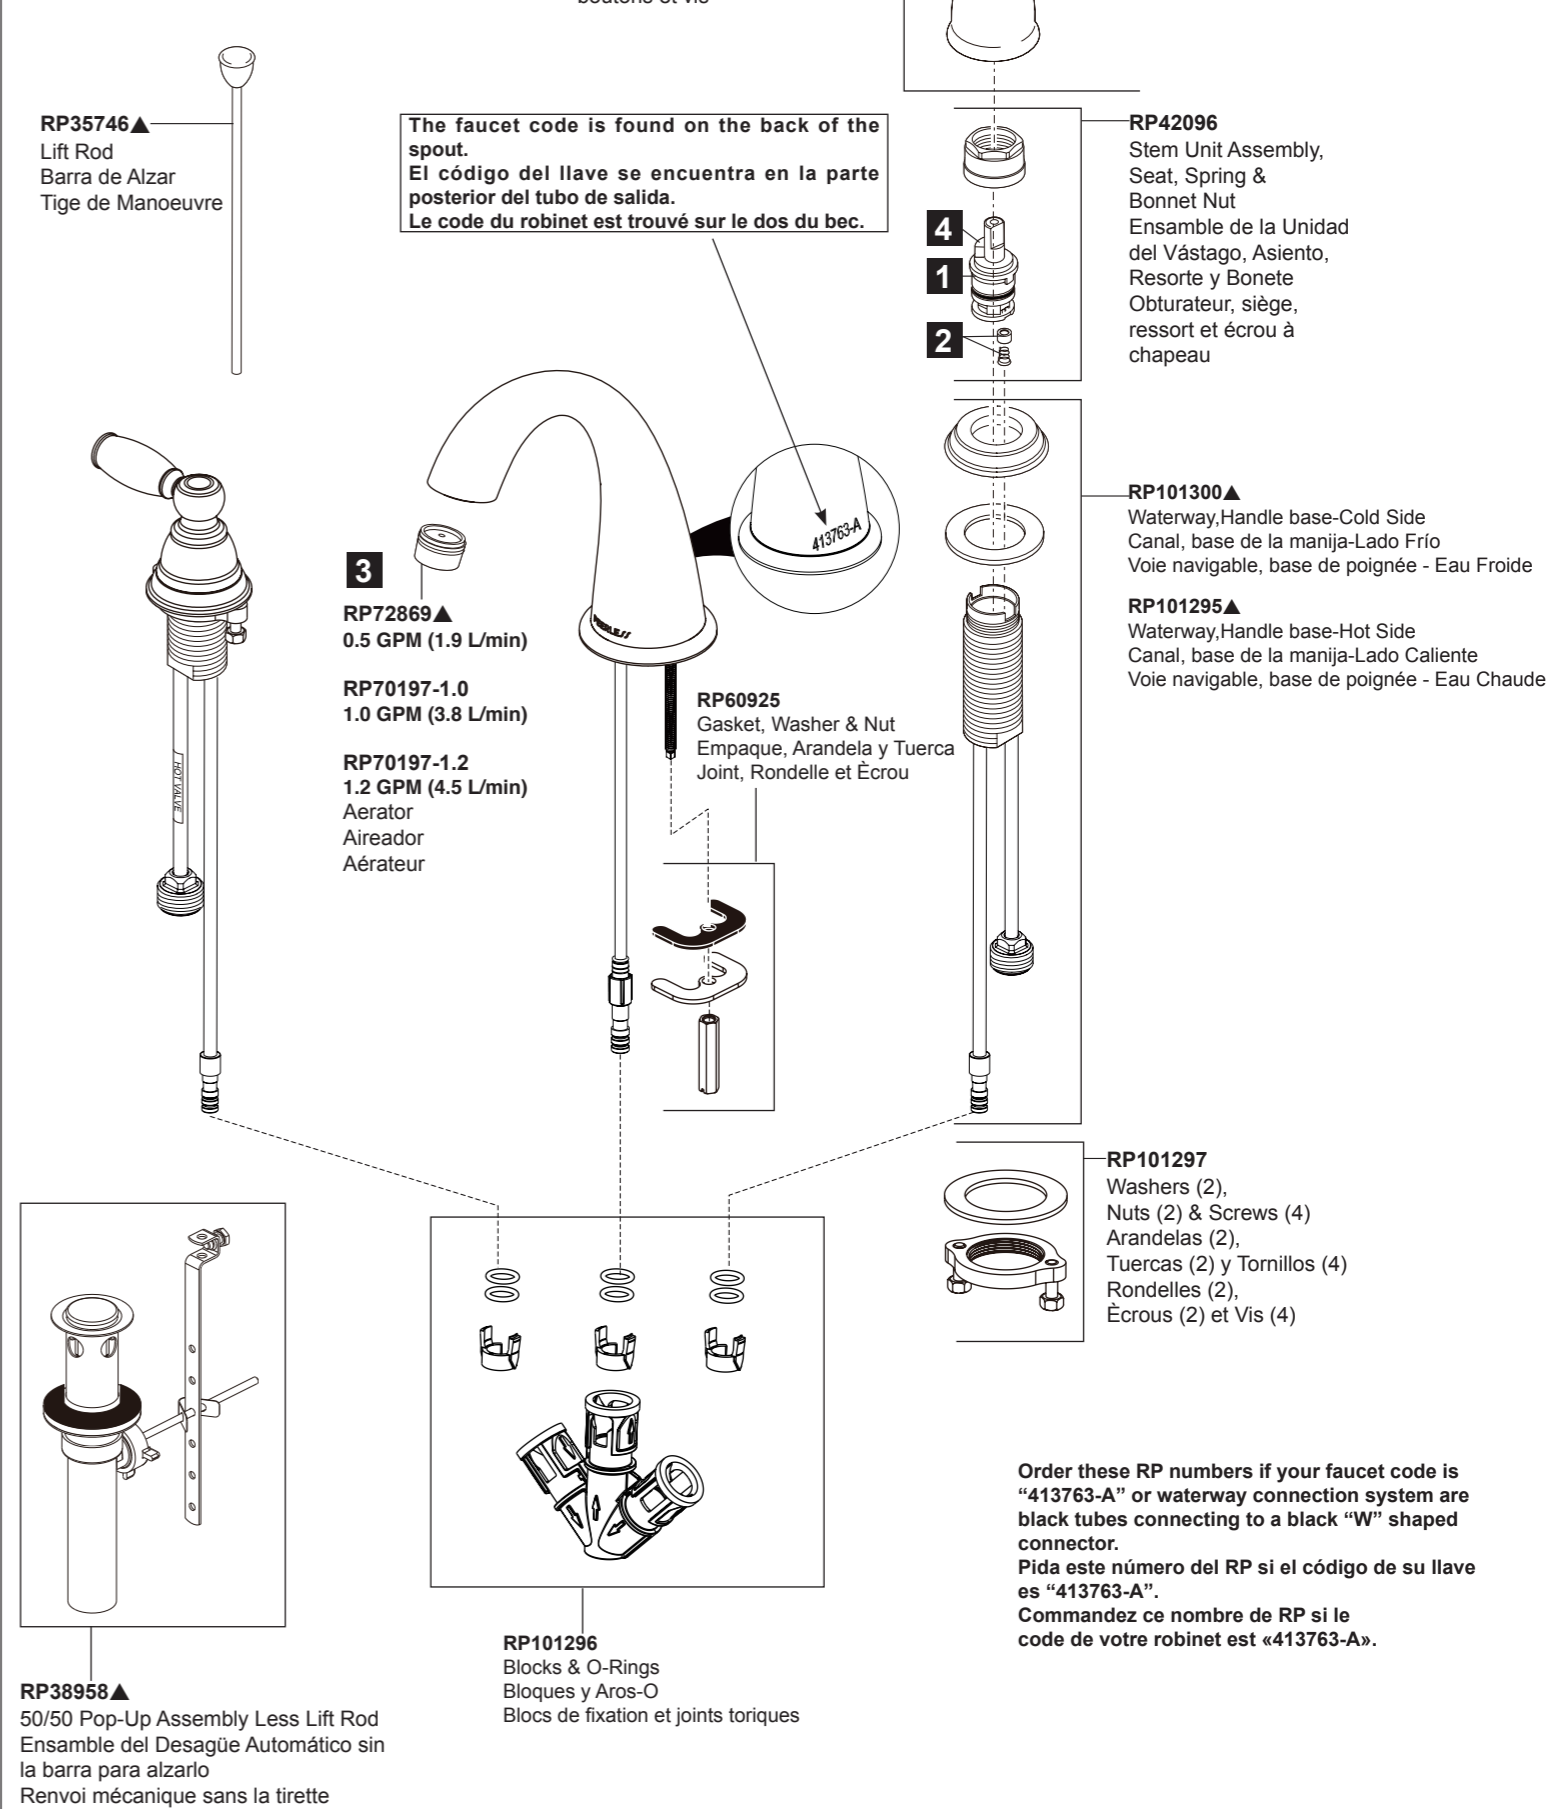

Models/Modelos/Modèles

P299196LF▲

Series/Series/Seria

▲Specify Finish
Especifique el acabado
Précisez la Finition

RP38958▲
50/50 Pop-Up Assembly Less Lift Rod
Ensamble del Desagüe Automático sin la barra para alzarlo
Renvoi mécanique sans la tirette

Order these RP numbers if your faucet code is "413763-A" or waterway connection system are black tubes connecting to a black "W" shaped connector.
Pida este número del RP si el código de su llave es "413763-A".
Commandez ce nombre de RP si le code de votre robinet est «413763-A».